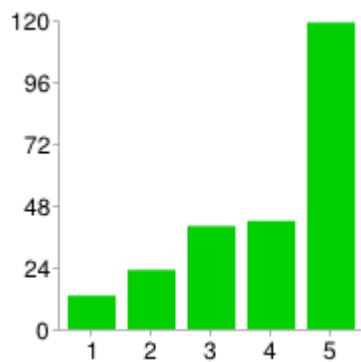

Hundeerziehung im Fernsehen

Tiervermittlungsformate

1	13	5 %
2	23	10 %
3	40	17 %
4	42	18 %
5	119	50 %